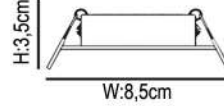

**GU 10
DEKORATİF
KARE KASA**

İSTEĞE BAĞLI RENK TERCİHİ YAPILABİLİR

GU 10 DEKORATİF PLASTİK KASA

Gövde Rengi: (GOLD-SİYAH)
Ürün Ölçü

Ürün Fiyat	Ürün kodu	Kutu Adet	Koli Adet
3,36$	AC-2520	2 Ad.	200 Ad.
3,36$	AC-2521	2 Ad.	200 Ad.

**GU 10
DEKORATİF
KARE KASA**

İSTEĞE BAĞLI RENK TERCİHİ YAPILABİLİR

GU 10 DEKORATİF PLASTİK KASA

Gövde Rengi: (ROSE-KROM)
Ürün Ölçü

Ürün Fiyat	Ürün kodu	Kutu Adet	Koli Adet
3,36$	AC-2522	2 Ad.	200 Ad.
3,36$	AC-2523	2 Ad.	200 Ad.

**GU 10
DEKORATİF
KARE KASA**

İSTEĞE BAĞLI RENK TERCİHİ YAPILABİLİR

GU 10 DEKORATİF PLASTİK KASA

Gövde Rengi: (BEYAZ-SİYAH)
Ürün Ölçü

Ürün Fiyat	Ürün kodu	Kutu Adet	Koli Adet
3,36$	AC-2524	2 Ad.	200 Ad.
3,36$	AC-2525	2 Ad.	200 Ad.

**GU 10
DEKORATİF
KARE KASA**

İSTEĞE BAĞLI RENK TERCİHİ YAPILABİLİR

GU 10 DEKORATİF PLASTİK KASA

Gövde Rengi: (GOLD-KROM)
Ürün Ölçü

Ürün Fiyat	Ürün kodu	Kutu Adet	Koli Adet
3,36$	AC-2526	2 Ad.	200 Ad.
3,36$	AC-2527	2 Ad.	200 Ad.

**GU 10
DEKORATİF
KARE KASA**

İSTEĞE BAĞLI RENK TERCİHİ YAPILABİLİR

GU 10 DEKORATİF PLASTİK KASA

Gövde Rengi: (ROSE-SİYAH)
Ürün Ölçü

Ürün Fiyat	Ürün kodu	Kutu Adet	Koli Adet
3,36$	AC-2528	2 Ad.	200 Ad.
3,36$	AC-2529	2 Ad.	200 Ad.

**GU 10
DEKORATİF
KARE KASA**

İSTEĞE BAĞLI RENK TERCİHİ YAPILABİLİR

GU 10 DEKORATİF PLASTİK KASA

Gövde Rengi: (SİYAH-KROM)
Ürün Ölçü

Ürün Fiyat	Ürün kodu	Kutu Adet	Koli Adet
3,36$	AC-2530	2 Ad.	200 Ad.
3,36$	AC-2531	2 Ad.	200 Ad.