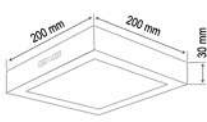

Ürün Fiyat	Ürün kodu	Işık Rengi	Işık Akısı	Koli Adet	Ürün Ölçü
7,20\$	AC-1400	6500 K		40 Ad.	200 mm
7,20\$	AC-1401	3200 K		40 Ad.	200 mm

LED PANEL

24 W SIVA ÜSTÜ KARE LED PANEL

Ürün Fiyat	Ürün kodu	Işık Rengi	Işık Akısı	Koli Adet	Ürün Ölçü
11,12\$	AC-1410	6500 K		40 Ad.	200 mm
11,12\$	AC-1411	3200 K		40 Ad.	200 mm