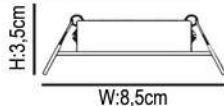

**GU 10  
DEKORATİF  
KARE KASA**

İSTEĞE BAĞLI RENK TERCİHİ YAPILABİLİR

**GU 10 DEKORATİF PLASTİK KASA**

Gövde Rengi: (BEYAZ-SİYAH)  
Ürün Ölçü

Ürün Fiyat	Ürün kodu	Kutu Adet	Koli Adet
3,36\$	AC-2524	2 Ad.	200 Ad.
3,36\$	AC-2525	2 Ad.	200 Ad.