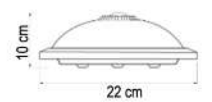

ACİL KİTLİ PİLLİ 2XE-27 DUYLU
SENSÖRLÜ ARMATÜR PLASTİK

Ürün Fiyat	Ürün kodu	Koli Adet	Ürün Ölçü
18,06$	AC-2820	10 Ad.	Ø 22 10 cm 22 cm