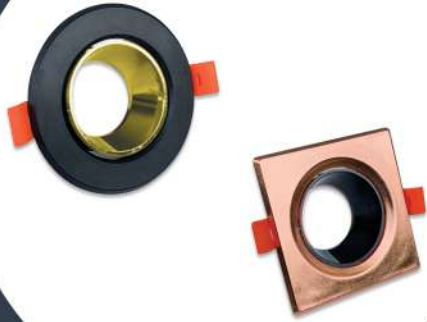

**GU 10 AMPUL
UYUMLU
DEKORATİF
KASALAR**