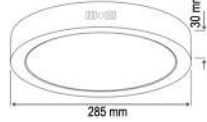

24 W SIVA ÜSTÜ YUVARLAK LED PANEL

Ürün Fiyat	Ürün kodu	Işık Rengi	Işık Akısı	Koli Adet	Ürün Ölçü
9,92$	AC-1370	6500 K		40 Ad.	285 mm
9,92$	AC-1371	3200 K		40 Ad.	285 mm