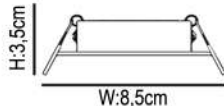

**GU 10  
DEKORATİF  
KARE KASA**

İSTEĞE BAĞLI RENK TERCİHİ YAPILABİLİR

**GU 10 DEKORATİF PLASTİK KASA**

Gövde Rengi: (ROSE-SİYAH)  
Ürün Ölçü

Ürün Fiyat	Ürün kodu	Kutu Adet	Koli Adet
3,36\$	AC-2528	2 Ad.	200 Ad.
3,36\$	AC-2529	2 Ad.	200 Ad.