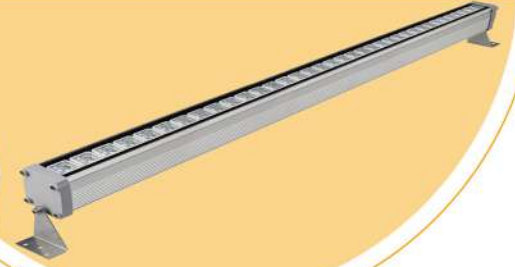

LED
WALWASHER