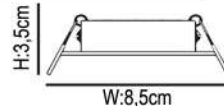

**GU 10  
DEKORATİF  
KARE KASA**

İSTEĞE BAĞLI RENK TERCİHİ YAPILABİLİR

**GU 10 DEKORATİF PLASTİK KASA**

Gövde Rengi: (GOLD-KROM)  
Ürün Ölçü

Ürün Fiyat	Ürün kodu	Kutu Adet	Koli Adet
3,36\$	AC-2526	2 Ad.	200 Ad.
3,36\$	AC-2527	2 Ad.	200 Ad.