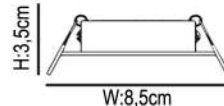

**GU 10  
DEKORATİF  
KARE KASA**

İSTEĞE BAĞLI RENK TERCİHİ YAPILABİLİR

**GU 10 DEKORATİF PLASTİK KASA**

Gövde Rengi: (SİYAH-KROM)  
Ürün Ölçü

Ürün Fiyat	Ürün kodu	Kutu Adet	Koli Adet
3,36\$	AC-2530	2 Ad.	200 Ad.
3,36\$	AC-2531	2 Ad.	200 Ad.