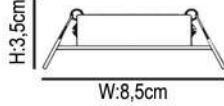

GU 10 DEKORATİF PLASTİK KASA

Gövde Rengi: (GOLD-SİYAH)
Ürün Ölçü

Ürün Fiyat	Ürün kodu	Kutu Adet	Koli Adet
3,36$	AC-2520	2 Ad.	200 Ad.
3,36$	AC-2521	2 Ad.	200 Ad.