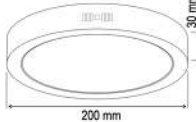

18 W SIVA ÜSTÜ YUVARLAK LED PANEL

Ürün Fiyat	Ürün kodu	Işık Rengi	Işık Akısı	Koli Adet	Ürün Ölçü
6,24$	AC-1360	6500 K		40 Ad.	200 mm
6,24$	AC-1361	3200 K		40 Ad.	200 mm