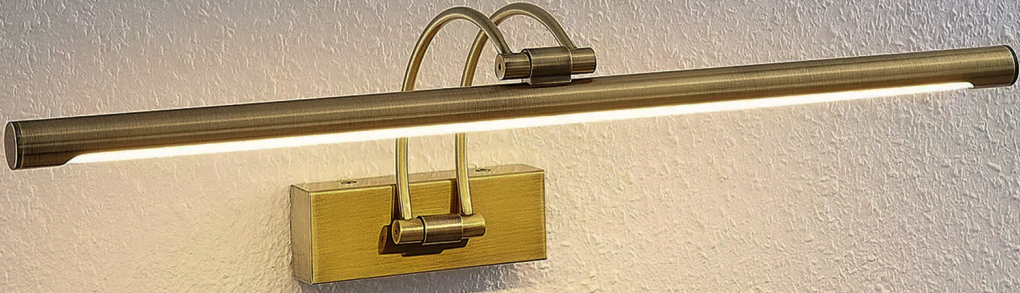

AC4567
AC4568
AC4569
AC4570
AC4571
AC4572

Işık Rengi

○ 6500K
● 3200K
● 4000K
● Kırmızı
● Yeşil
● Mavi

Fiyat

\$116,90

Konsept Aydınlatmalar

Duvar Aydınlatmaları

—14— APLIKLER