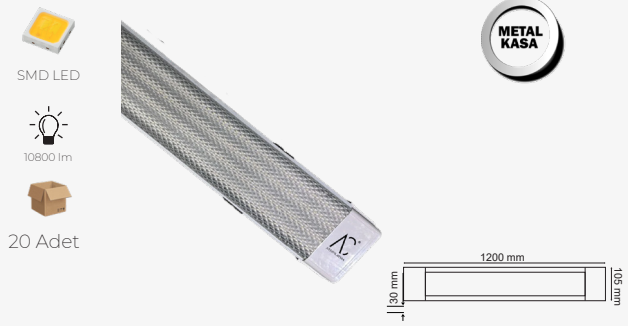

120 W. BEYAZ KRİSTAL BANT ARMATÜR

Ürün Kodu	Işık Rengi	Fiyat
AC3643	○ 6500K	$15.00
AC3644	● 3200K	
AC3645	● 4000K