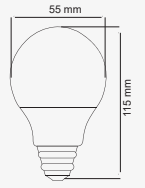

12 W. AMPUL

Ürün Kodu

AC1015
AC1016
AC1017

Işık Rengi

○ 6500K
● 3200K
● 4000K

Fiyat

$1.30