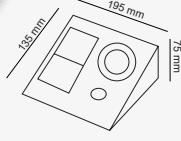

○ 6500K
● 3200K

Fiyat

\$14.35

3 W. BEYAZ ÇİFT PRİZLİ TEZGAH AYDINLATMASI

SMD LED

270 lm

20 Adet

Ürün Kodu