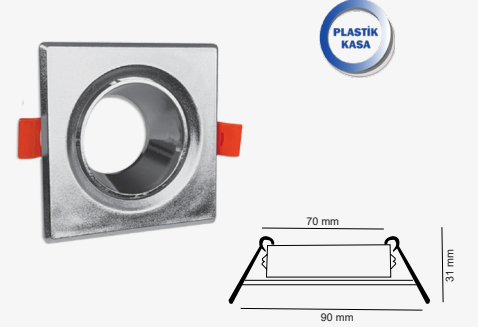

KROM GU-10 KARE DEKORATİF KASA

200 Adet

Ürün Kodu
AC2423

Fiyat
$3.40