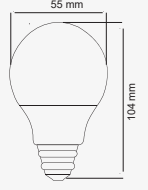

12 W. 12 V. - 24 V. AMPUL

Ürün Kodu

AC1047
AC1048
AC1049

Işık Rengi

○ 6500K
● 3200K
● 4000K

Fiyat

$2.10