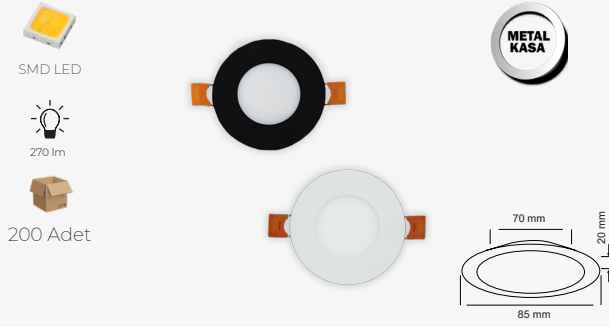

3 W. SIVA ALTI PANEL

Ürün Rengi	Ürün Kodu	Işık Rengi	Fiyat
Beyaz	AC1200	○ 6500K	$2.45
Beyaz	AC1201	● 3200K	
Beyaz	AC1202	● 4000K	
Siyah	AC1203	○ 6500K	$3.45
Siyah	AC1204	● 3200K	
Siyah	AC1205	● 4000K