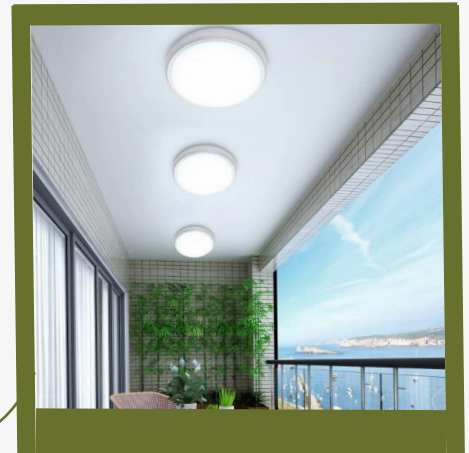

SMD LED

2700 lm

40 Adet

Ürün Rengi	Ürün Kodu	Işık Rengi	Fiyat
Beyaz	AC3130	○ 6500K	\$8.70
Beyaz	AC3131	● 3200K	
Siyah	AC3120	○ 6500K	\$8.70
Siyah	AC3121	● 3200K	

Bahçe Aydınlatması

Balkon Aydınlatması

30 W. KOMET GLOP ARMATÜR