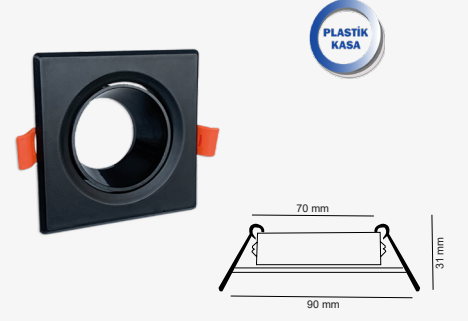

SİYAH GU-10 KARE DEKORATİF KASA

200 Adet

Ürün Kodu
AC2424

Fiyat
$2.30