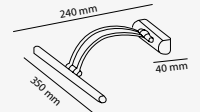

6 W. KROM RESİM APLİK

SMD LED

540 lm

20 Adet

Ürün Kodu

AC3401
AC3400
AC3402

Işık Rengi

○ 6500K
● 3200K
● 4000K

Fiyat

$21.45