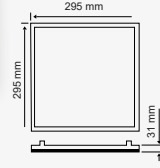

24 W. 30x30 SIVA ALTI BACKLIGHT PANEL

SMD LED

2160 lm

16 Adet

Ürün Kodu	Işık Rengi	Fiyat
AC1300	○ 6500K	\$8.50
AC1301	● 3200K	
AC1302	● 4000K	

48 W. 60x60 SIVA ALTI BACKLIGHT PANEL

SMD LED

4320 lm