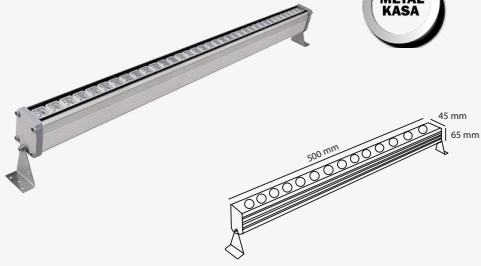

Konsept Aydınlatmalar

Dış Cephe Aydınlatmaları

18 W. WALLWASHER

SMD LED

1620 lm

1 Adet

Ürün Kodu

AC4540
AC4541
AC4542
AC4543
AC4544
AC4545
AC4546