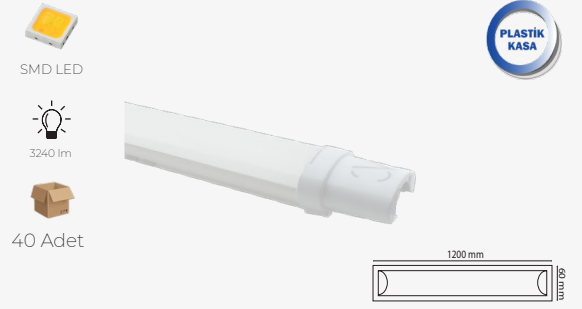

36 W. OVAL ETANJ ARMATÜR

Ürün Kodu	Işık Rengi	Fiyat
AC3720	○ 6500K	$9.90
AC3721	● 3200K	
AC3722	● 4000K