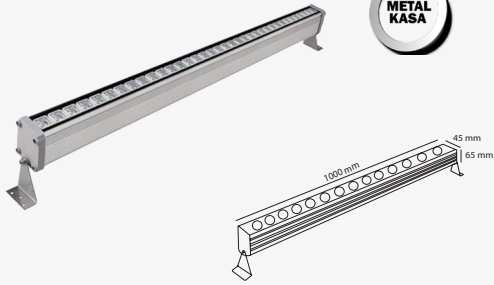

36 W. WALLWASHER

SMD LED

3240 lm

1 Adet