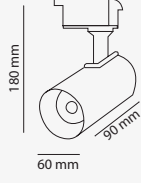

Üretim Alanları

Depolar

— 12 —
RAY SPOTLAR

30 W. BEYAZ BELİNDİ RAY SPOT

COB LED

2700 lm

20 Adet

Ürün Kodu