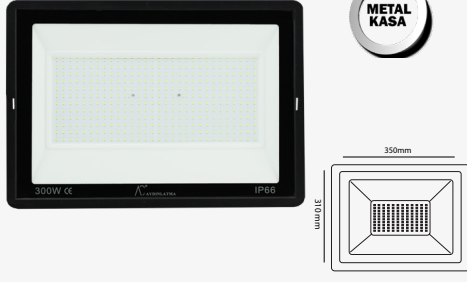

300 W. SİYAH PROJKTÖR