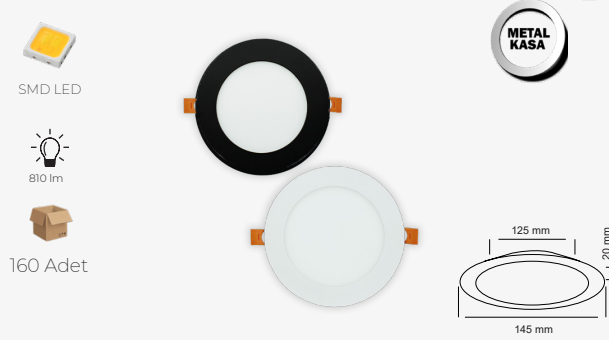

9 W. SIVA ALTI PANEL

Ürün Rengi	Ürün Kodu	Işık Rengi	Fiyat
Beyaz	AC1220	○ 6500K	$3.75
Beyaz	AC1221	● 3200K	
Beyaz	AC1222	● 4000K	
Siyah	AC1223	○ 6500K	$5.05
Siyah	AC1224	● 3200K	
Siyah	AC1225	● 4000K