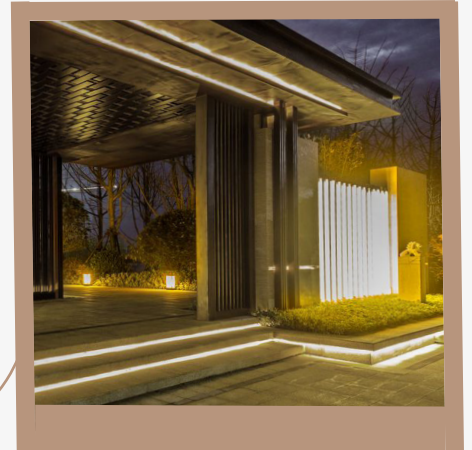

AC5442

Işık Rengi

● RGB

Fiyat(Metre)

\$50.15

Dekoratif Ev Aydınlatması

Bahçe Aydınlatması

—16—