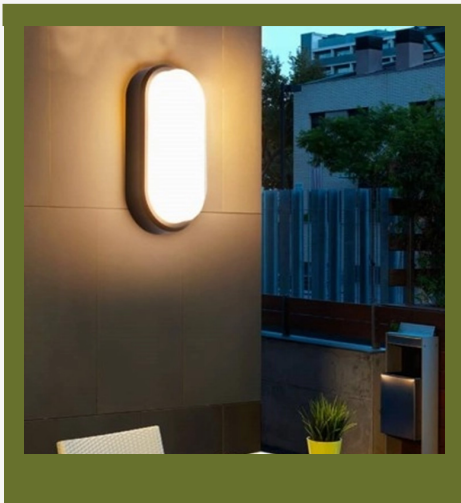

SMD LED

2700 lm

40 Adet

Ürün Rengi	Ürün Kodu	Işık Rengi	Fiyat
Beyaz	AC3130	○ 6500K	\$8.70
Beyaz	AC3131	● 3200K	
Siyah	AC3120	○ 6500K	\$8.70
Siyah	AC3121	● 3200K	

Bahçe Aydınlatması

Balkon Aydınlatması

30 W. KOMET GLOP ARMATÜR