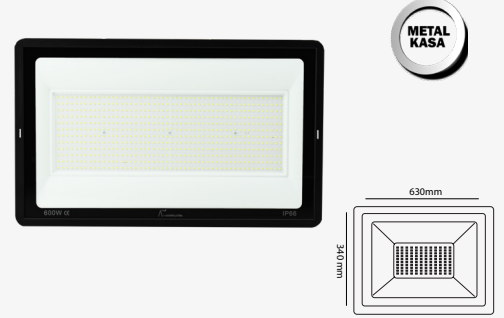

600 W. SİYAH PROJKTÖR

Ürün Kodu	Işık Rengi	Fiyat
AC4995	○ 6500K	$109.85
AC4996	● 3200K	
AC4997	● 4000K