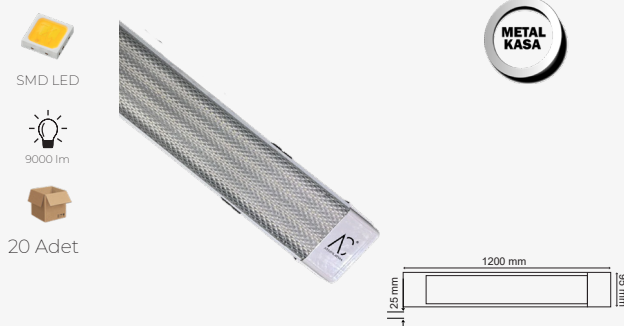

100 W. BEYAZ KRİSTAL BANT ARMATÜR

Ürün Kodu	Işık Rengi	Fiyat
AC3640	○ 6500K	$11.95
AC3641	● 3200K	
AC3642	● 4000K