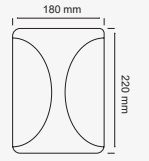

30 W. TELESTO GLOP ARMATÜR

SMD LED

2700 lm

40 Adet

Ürün Rengi	Ürün Kodu	Işık Rengi	Fiyat
Beyaz	AC3150	○ 6500K	\$8.70
Beyaz	AC3151	● 3200K	
Siyah	AC3140	○ 6500K	
Siyah	AC3141	● 3200K	

Dış Mekan Aydınlatması