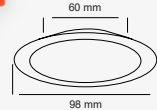

5 W. YUVARLAK SPOT

SMD LED

450 lm

200 Adet

Ürün Rengi	Ürün Kodu	Işık Rengi	Fiyat
Beyaz	AC1920	○ 6500K	\$2.05
Beyaz	AC1921	● 3200K	\$2.05
Beyaz	AC1922	☉ 3 Renk	\$2.50
Siyah	AC1930	○ 6500K	\$2.05
Siyah	AC1931	● 3200K	\$2.05
Siyah	AC1932	☉ 3 Renk	\$2.50