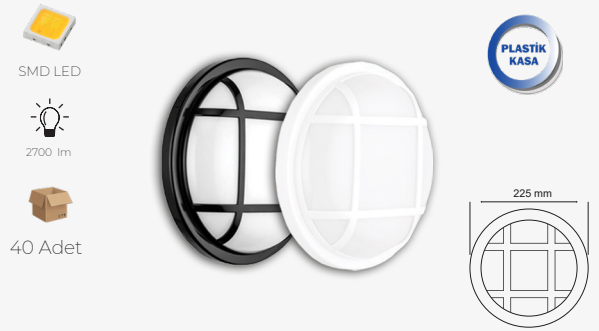

30 W. CERES GLOP ARMATÜR

SMD LED

2700 lm

40 Adet

Ürün Rengi	Ürün Kodu	Işık Rengi	Fiyat
Beyaz	AC3250	○ 6500K	\$8.70
Beyaz	AC3251	● 3200K	
Siyah	AC3240	○ 6500K	\$8.70
Siyah	AC3241	● 3200K	

30 W. SİNOPE GLOP ARMATÜR