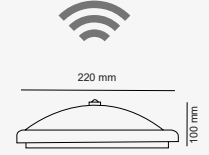

18 W. LEDLİ ACİL KİTLİ PİLLİ SENSÖRLÜ ARMATÜR

Ürün Kodu
AC2865
AC2866

Işık Rengi
○ 6500K
● 3200K

Fiyat
$22.50