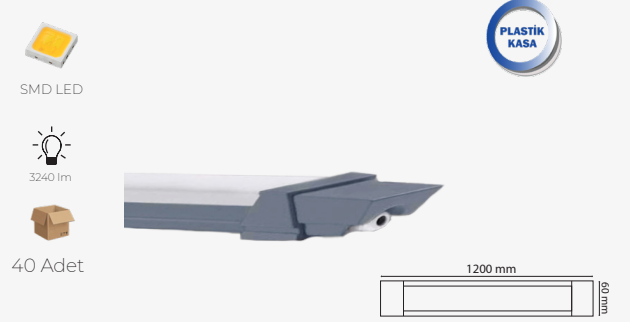

36 W. LİNE ETANJ ARMATÜR

Ürün Kodu	Işık Rengi	Fiyat
AC3760	○ 6500K	$12.50
AC3761	● 3200K	
AC3762	● 4000K