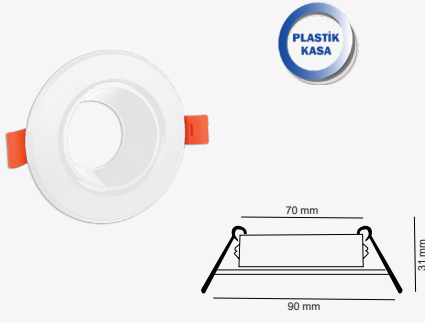

BEYAZ GU-10 YUVARLAK DEKORATİF KASA

200 Adet

Ürün Kodu
AC2400

Fiyat
$2.30