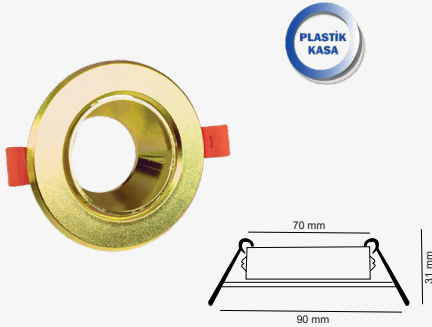

GOLD GU-10 YUVARLAK DEKORATİF KASA

200 Adet

Ürün Kodu
AC2402

Fiyat
$3.40