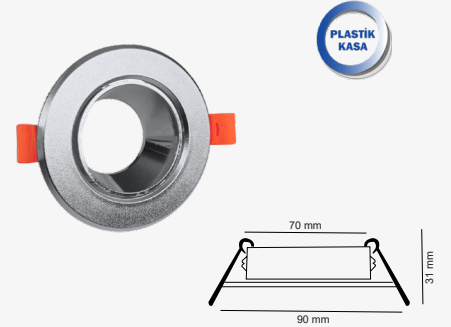

Ürün Kodu
AC2401

Fiyat
\$2.30

GOLD GU-10 YUVARLAK DEKORATİF KASA

200 Adet

Ürün Kodu
AC2402

Fiyat
\$3.40

KROM GU-10 YUVARLAK DEKORATİF KASA

200 Adet