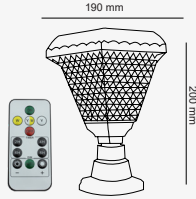

30 W. SOLAR PRİZMA ARMATÜR