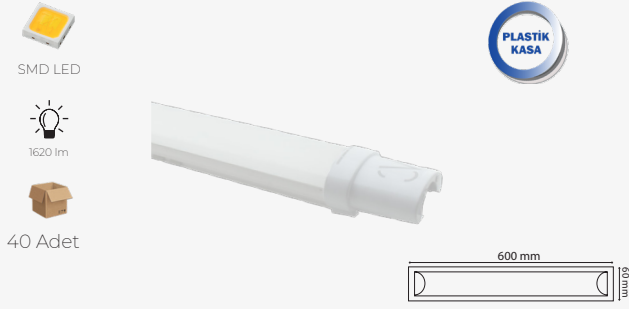

120 W. BEYAZ KRİSTAL BANT ARMATÜR

Ürün Kodu	Işık Rengi	Fiyat
AC3643	○ 6500K	\$15.00
AC3644	● 3200K	
AC3645	● 4000K	

9

ETANJ ARMATÜRLER

18 W. OVAL ETANJ ARMATÜR

Ürün Kodu	Işık Rengi	Fiyat
AC3700	○ 6500K	\$7.85
AC3701	● 3200K	
AC3702	● 4000K	