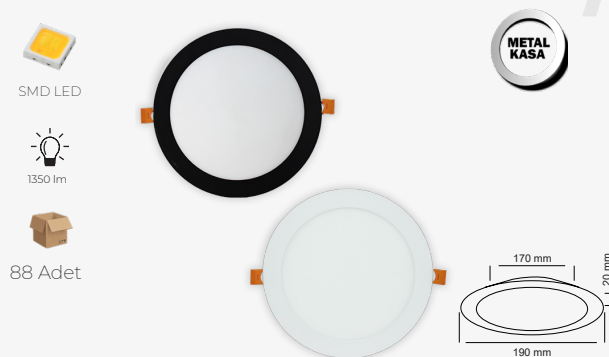

15 W. SIVA ALTI PANEL

Ürün Rengi	Ürün Kodu	Işık Rengi	Fiyat
Beyaz	AC1240	○ 6500K	$4.80
Beyaz	AC1241	● 3200K	
Beyaz	AC1242	● 4000K	
Siyah	AC1243	○ 6500K	$6.60
Siyah	AC1244	● 3200K	
Siyah	AC1245	● 4000K