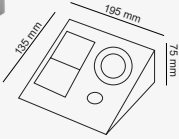

3 W. KROM ÇİFT PRİZLİ TEZGAH AYDINLATMASI

SMD LED

270 lm

20 Adet

Ürün Kodu

AC2250
AC2251

Işık Rengi

○ 6500K
● 3200K

Fiyat

$18.90