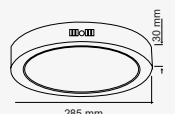

24 W. SIVA ÜSTÜ YUVARLAK PANEL

SMD LED

2160 lm

40 Adet

Ürün Rengi	Ürün Kodu	Işık Rengi	Fiyat
Beyaz	AC1370	○ 6500K	\$11.00
Beyaz	AC1371	● 3200K	
Beyaz	AC1372	● 4000K	
Siyah	AC1373	○ 6500K	\$13.20
Siyah	AC1374	● 3200K	
Siyah	AC1375	● 4000K	