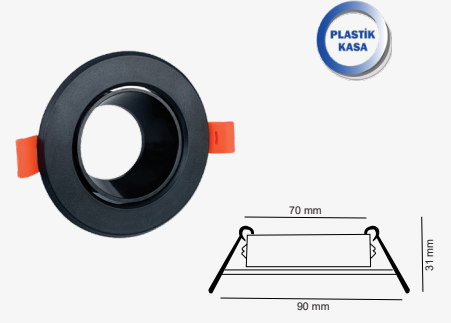

4

DEKORATİF KASALAR

BEYAZ GU-10 YUVARLAK DEKORATİF KASA

200 Adet

Ürün Kodu
AC2400

Fiyat
\$2.30

SİYAH GU-10 YUVARLAK DEKORATİF KASA

200 Adet