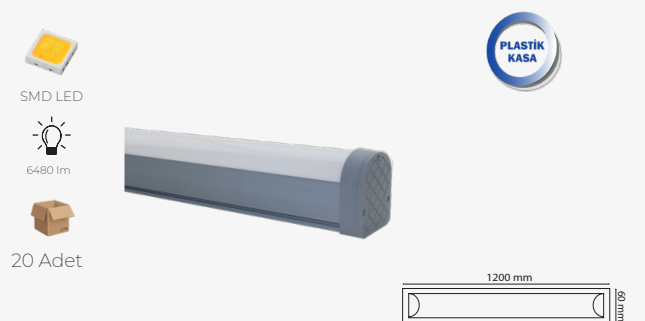

72 W. U TİPİ ETANJ ARMATÜR

Ürün Kodu	Işık Rengi	Fiyat
AC3820	○ 6500K	$25.85
AC3821	● 3200K	
AC3822	● 4000K