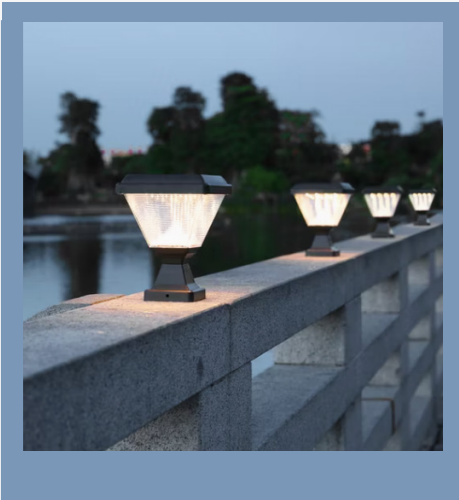

Işık Rengi
○ 6500K
● 3200K
● 4000K

Fiyat
\$26.90

Bahçe Aydınlatması

— 17 —

BAHÇE AYDINLATMALARI

AĞAÇ FENERİ

Ürün Rengi	Ürün Kodu	Fiyat
Beyaz	AC5700	\$2.05
Turuncu	AC5701	

AĞAÇ FENERİ