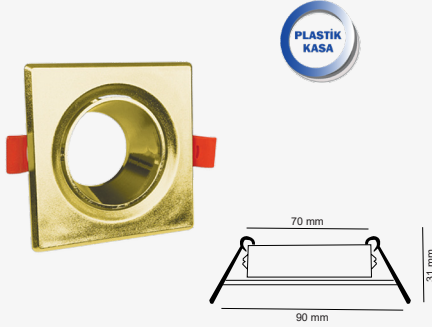

200 Adet

Ürün Kodu
AC2424

Fiyat
\$2.30

GOLD GU-10 KARE DEKORATİF KASA

200 Adet

Ürün Kodu
AC2420

Fiyat
\$3.40

KROM GU-10 KARE DEKORATİF KASA