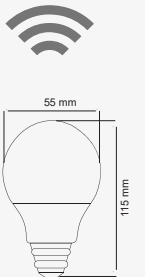

12 W. SENSÖRLÜ AMPUL

Ürün Kodu

AC1068
AC1069

Işık Rengi

○ 6500K
● 3200K

Fiyat

$3.75