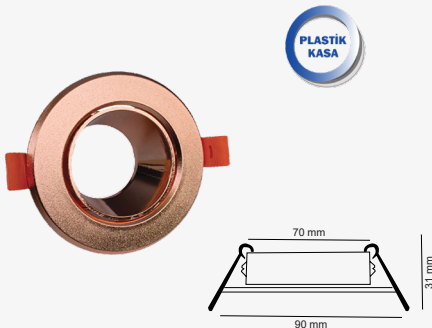

ROSE GU-10 YUVARLAK DEKORATİF KASA

200 Adet

Ürün Kodu
AC2404

Fiyat
$3.40