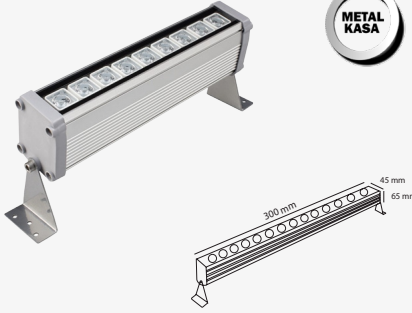

\$31.40

\$41.45

9 W. WALLWASHER

SMD LED

810 lm

1 Adet

Ürün Kodu

AC4520
AC4521
AC4522
AC4523
AC4524
AC4525
AC4526