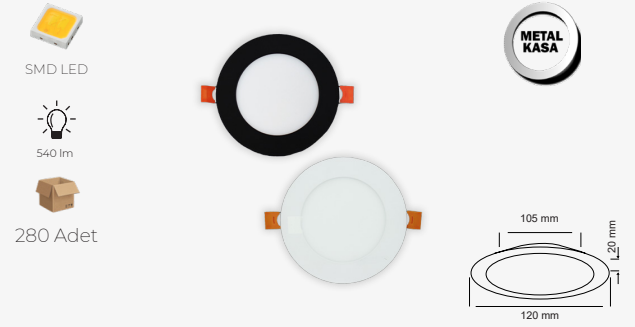

6 W. SIVA ALTI PANEL

Ürün Rengi	Ürün Kodu	Işık Rengi	Fiyat
Beyaz	AC1210	○ 6500K	$3.00
Beyaz	AC1211	● 3200K	
Beyaz	AC1212	● 4000K	
Siyah	AC1213	○ 6500K	$4.30
Siyah	AC1214	● 3200K	
Siyah	AC1215	● 4000K