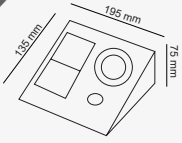

3 W. SİYAH ÇİFT PRİZLİ TEZGAH AYDINLATMASI

SMD LED

270 lm

20 Adet

Ürün Kodu

AC2235
AC2236

Işık Rengi

○ 6500K
● 3200K

Fiyat

$14.35