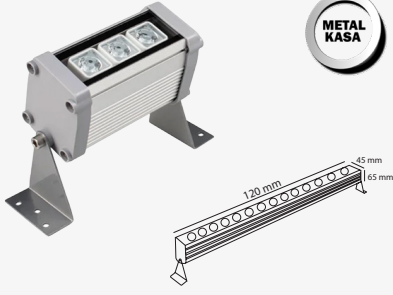

3 W. WALLWASHER

SMD LED

270 lm

1 Adet