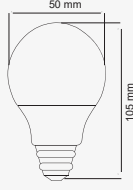

9 W. 12 V. - 24 V. AMPUL

Ürün Kodu

AC1045
AC1046
AC1044

Işık Rengi

○ 6500K
● 3200K
● 4000K

Fiyat

$1.75