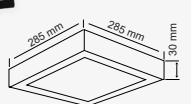

24 W. SIVA ÜSTÜ KARE PANEL

SMD LED

2160 lm

40 Adet

Ürün Rengi	Ürün Kodu	Işık Rengi	Fiyat
Beyaz	AC1410	○ 6500K	\$11.85
Beyaz	AC1411	● 3200K	
Beyaz	AC1412	● 4000K	
Siyah	AC1413	○ 6500K	\$14.10
Siyah	AC1414	● 3200K	
Siyah	AC1415	● 4000K	