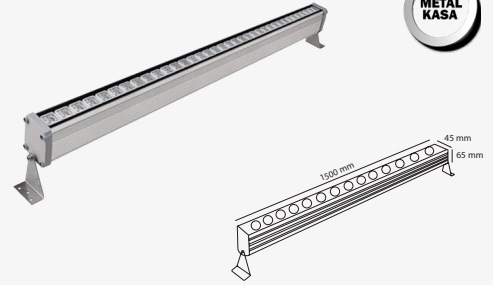

Fiyat

\$78.95

\$96.75

54 W. WALLWASHER

SMD LED

4860 lm

1 Adet

Ürün Kodu