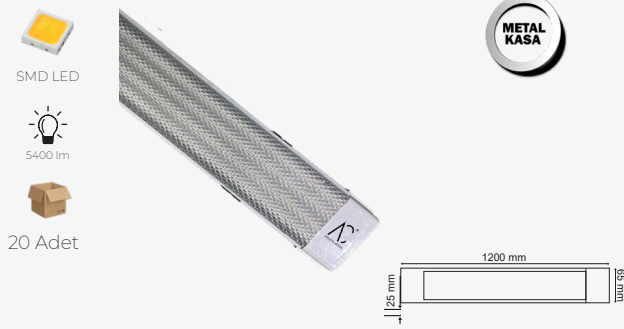

60 W. BEYAZ KRİSTAL BANT ARMATÜR

Ürün Kodu	Işık Rengi	Fiyat
AC3620	○ 6500K	$6.95
AC3621	● 3200K	
AC3622	● 4000K