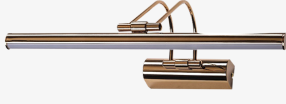

Işık Rengi

○ 6500K
● 3200K
● 4000K

Fiyat

\$20.40

6 W. GOLD RESİM APLİK

SMD LED

540 lm

20 Adet