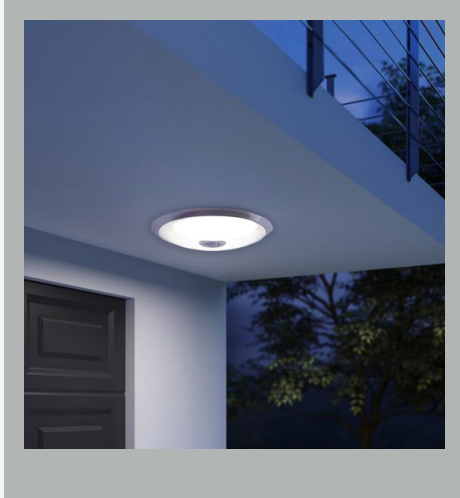

Fiyat
\$22.50

Bahçe Aydınlatması

Ortak Alan Aydınlatması

— 6 — GLOP ARMATÜRLER

30 W. DEİMOS GLOP ARMATÜR

SMD LED

2700 lm

40 Adet