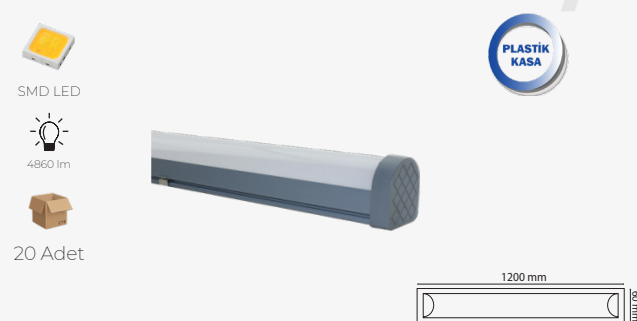

54 W. U TİPİ ETANJ ARMATÜR

Ürün Kodu	Işık Rengi	Fiyat
AC3800	○ 6500K	$21.05
AC3801	● 3200K	
AC3802	● 4000K