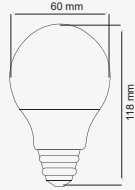

12 W. AMPUL

Ürün Kodu

AC1015
AC1016
AC1017

Işık Rengi

○ 6500K
● 3200K
● 4000K

Fiyat

\$1.30

15 W. AMPUL