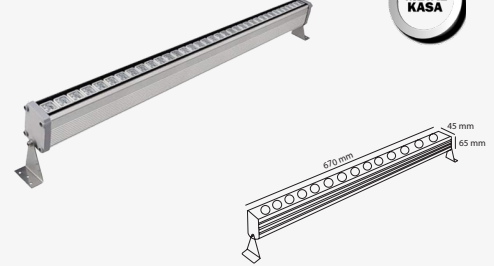

24 W. WALLWASHER

SMD LED

2160 lm

1 Adet