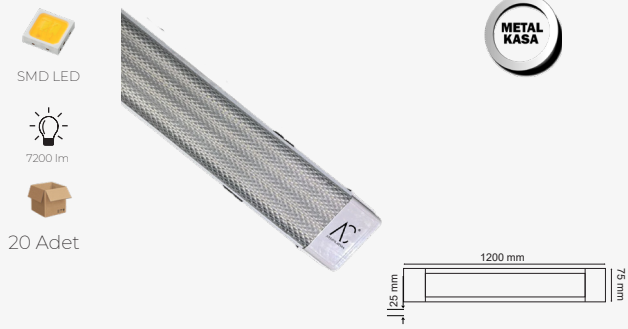

80 W. BEYAZ KRİSTAL BANT ARMATÜR

Ürün Kodu	Işık Rengi	Fiyat
AC3630	○ 6500K	$8.85
AC3631	● 3200K	
AC3632	● 4000K