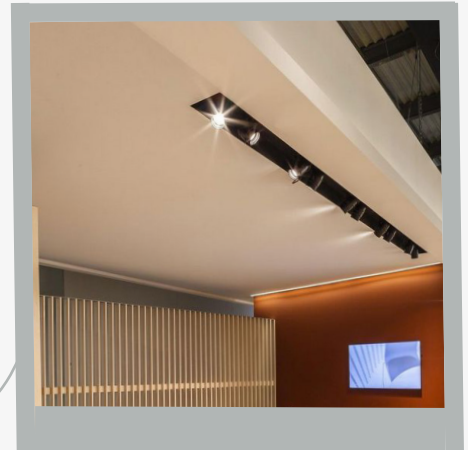

SAMSUNG

Ev Aydınlatması

Showroom Aydınlatması

— 13 —

WALLWASHERLER

3 W. WALLWASHER

SMD LED

270 lm