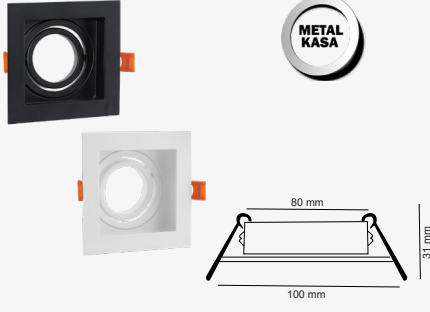

200 Adet

Ürün Bilgisi
İsteğe bağlı iç ve dış gövde renkleri farklı olacak şekilde üretimi yapılabilir.

Fiyat
\$3.50

GU-10 KARE DEKORATİF KASA

50 Adet

Ürün Bilgisi

Beyaz
Siyah

Ürün Kodu