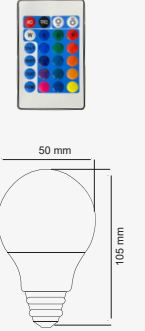

Ürün Kodu

AC1018
AC1019
AC1199

Işık Rengi

○ 6500K
● 3200K
● 4000K

Fiyat

\$1.75

9 W. RGB AMPUL

Ürün Kodu