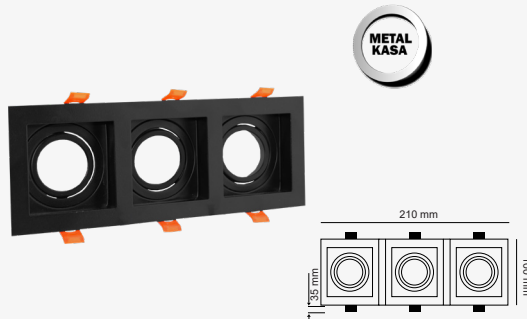

SİYAH GU-10 3'LÜ DEKORATİF KASA

20 Adet

Ürün Kodu

AC2760

Fiyat

$10.40