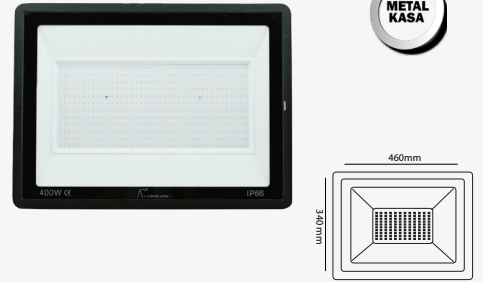

400 W. SİYAH PROJKTÖR