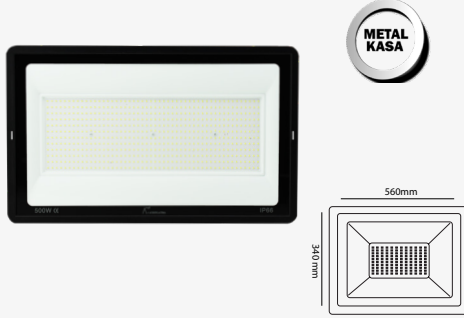

500 W. SİYAH PROJKTÖR