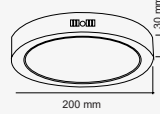

10 Adet

Ürün Kodu	Işık Rengi	Fiyat
AC1320	○ 6500K	\$13.70
AC1321	● 3200K	
AC1322	● 4000K	

18 W. SIVA ÜSTÜ YUVARLAK PANEL

SMD LED

1620 lm

40 Adet

Ürün Rengi	Ürün Kodu	Işık Rengi	Fiyat
Beyaz	AC1360	○ 6500K	\$6.75
Beyaz	AC1361	● 3200K	
Beyaz	AC1362	● 4000K	
Siyah	AC1363	○ 6500K	\$8.55
Siyah	AC1364	● 3200K	
Siyah	AC1365	● 4000K	