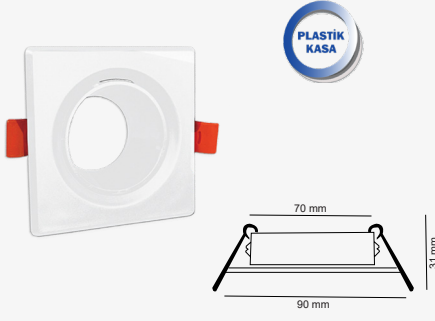

BEYAZ GU-10 KARE DEKORATİF KASA

200 Adet

Ürün Kodu
AC2422

Fiyat
$2.30