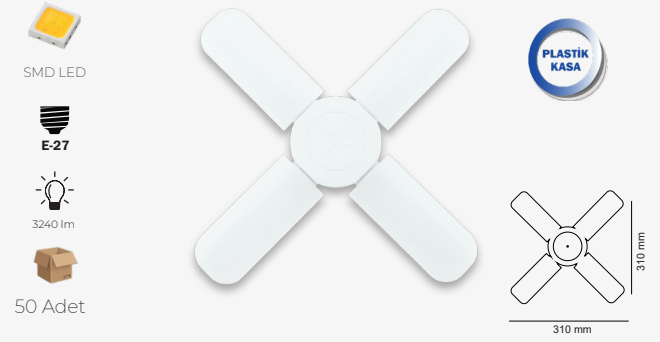

36 W. 4 KANATLI AMPUL

Ürün Kodu	Işık Rengi	Fiyat
AC1055	○ 6500K	$8.40
AC1056	● 3200K	
AC1057	● 4000K