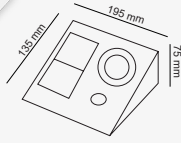

3 W. BEYAZ ÇİFT PRİZLİ TEZGAH AYDINLATMASI

SMD LED

270 lm

20 Adet

Ürün Kodu

AC2215
AC2216

Işık Rengi

○ 6500K
● 3200K

Fiyat

$14.35