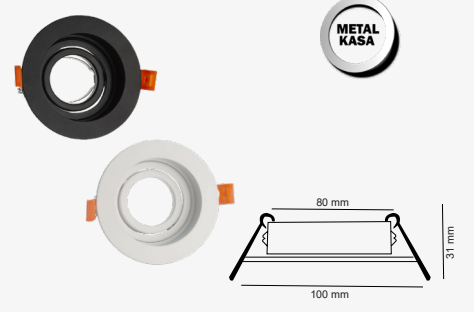

GU-10 YUVARLAK DEKORATİF KASA

50 Adet

Ürün Bilgisi

Beyaz
Siyah

Ürün Kodu

AC2701
AC2700

Fiyat

$3.45