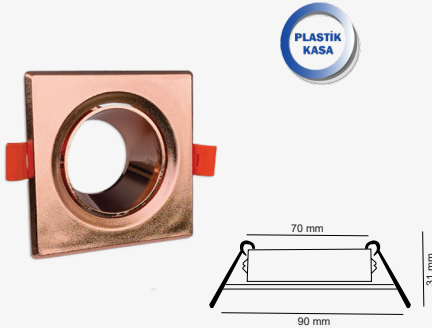

200 Adet

Ürün Kodu
AC2423

Fiyat
\$3.40

ROSE GU-10 KARE DEKORATİF KASA

200 Adet

Ürün Kodu
AC2421

Fiyat
\$3.40

GU-10 KARE DEKORATİF KASA