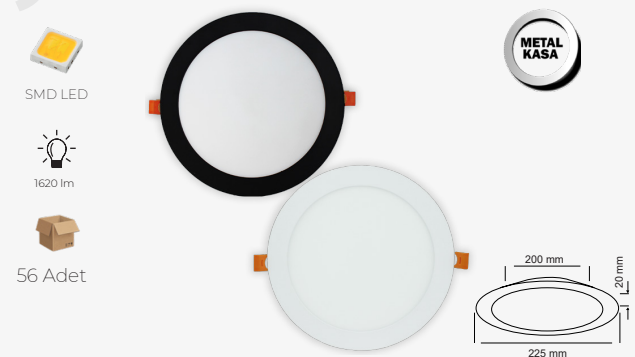

18 W. SIVA ALTI PANEL

Ürün Rengi	Ürün Kodu	Işık Rengi	Fiyat
Beyaz	AC1250	○ 6500K	$5.35
Beyaz	AC1251	● 3200K	
Beyaz	AC1252	● 4000K	
Siyah	AC1253	○ 6500K	$7.15
Siyah	AC1254	● 3200K	
Siyah	AC1255	● 4000K