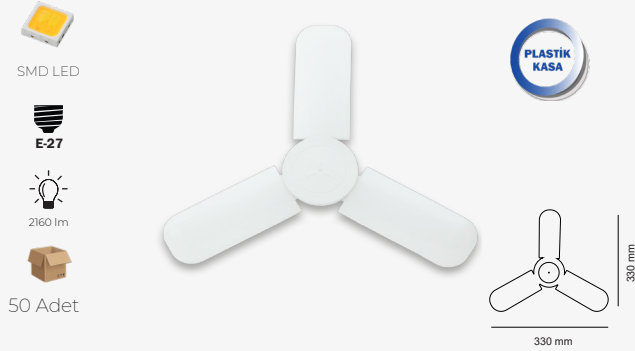

24 W. 3 KANATLI AMPUL

Ürün Kodu	Işık Rengi	Fiyat
AC1050	○ 6500K	$7.00
AC1051	● 3200K	
AC1052	● 4000K