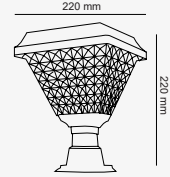

30 W. SOLAR KRİSTAL ARMATÜR

Ürün Kodu
AC6150
AC6152
AC6151

Işık Rengi
○ 6500K
● 3200K
● 4000K

Fiyat
$26.90