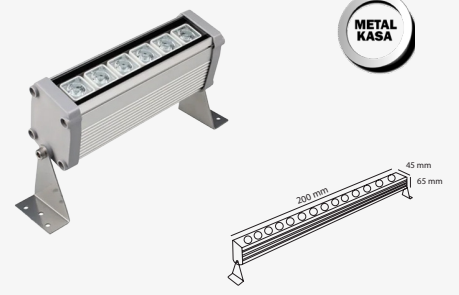

6 W. WALLWASHER

SMD LED

540 lm

1 Adet