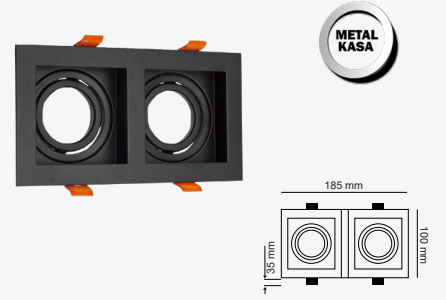

SİYAH GU-10 2'Lİ DEKORATİF KASA

30 Adet

Ürün Kodu

AC2740

Fiyat

$6.95